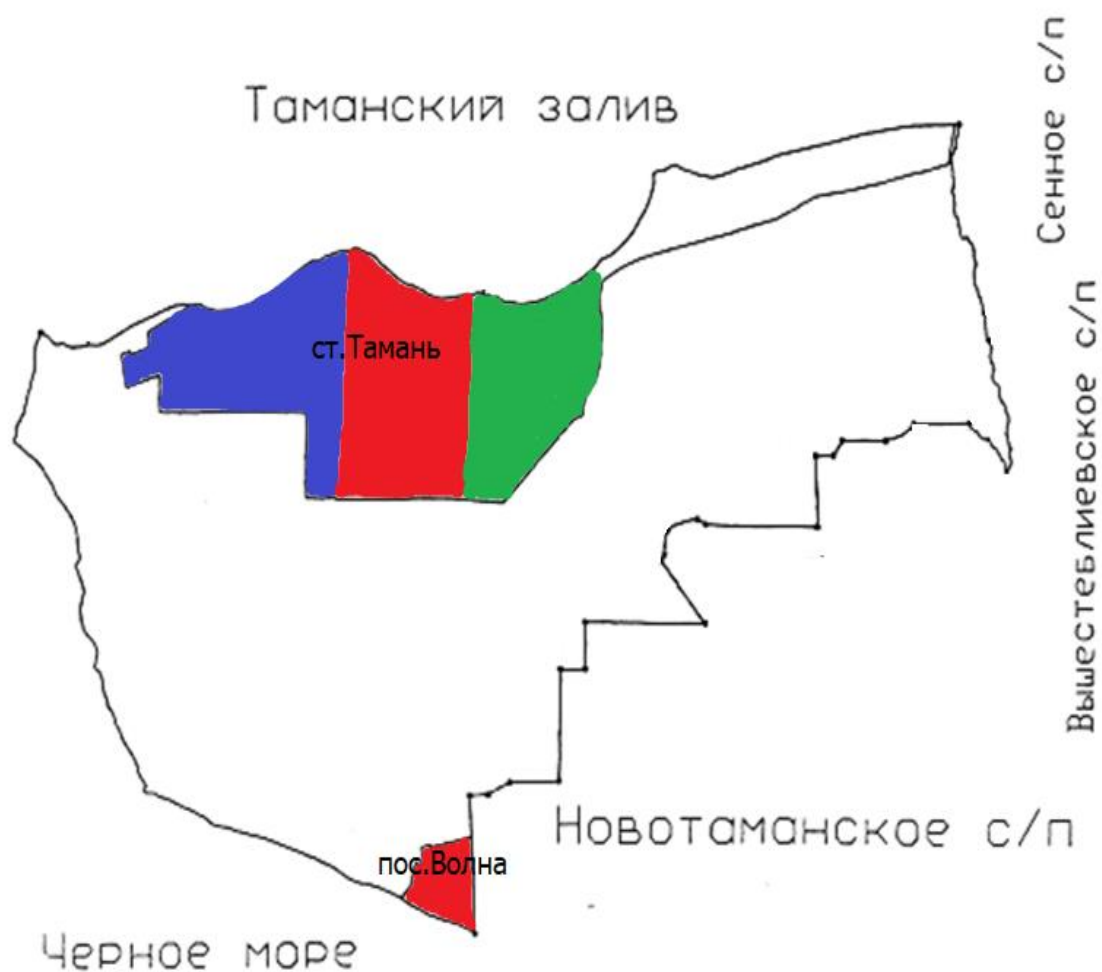

**Графическое изображение схемы
многомандатных избирательных округов по выборам депутатов
Совета Таманского сельского поселения Темрюкского района**

- Таманский семимандатный избирательный округ № 1
- Таманский семимандатный избирательный округ № 2
- Таманский шестимандатный избирательный округ № 3